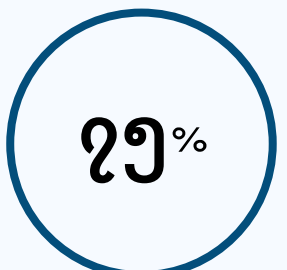

# ၂၀၂၄-၂၀၂၅ တၢ်မၤလိနံၣ်

ဝံသးစူၤမၤစၢၤပူၤလၢ ကပမၤပွဲၤကွၢ် ကျိၣ်စ့တၢ်မၤစၢၤတၢ်  
ဂ့ၢ်ကီၤလၢကဘၣ်ကွၢ်ဆၢၣ်မဲၣ်အံၤခဲအံၤလၢတၢ်ကဟ့ၣ်လီၤ  
ဝဲတနံၣ်တဘျီ ကီၢ်သူလ့ၤကွၢ်သရၣ်တဖၣ် အဘူးအလဲ ဖဲ  
၂၀၂၄-၂၀၂၅ အပူၤအံၤတက့ၢ်.

**ကိၣ်သရၣ် - ၁၁,၂၃၁ ဂၤ**

**ကိၣ်ဖိ - ၁၄၅,၂၃၃ ဂၤ**

**ကိၣ် - ၁,၆၆၇ ဖျၢၣ်**

**ကျိၣ်စ့လၢကကျါၢ်ဘၢဝဲတၢ်ဆိၣ်ထွဲမၤ  
စၢၤလၢပွဲၤဒိတၢ်တိၣ်ပၢ်လၢ  
ကိၣ်သရၣ်သရၣ်မ့ၣ်အဂီၢ်**

တနံၣ်တဘျီ, ကိၣ်သရၣ်တဂၤစ့ၣ်စ့ၣ် မ့ၢ်ဒီးန့ၢ်ဘၣ်  
ဝဲအဘူးအလဲ ၁၂,၀၀၀ ဘး န့ၣ်အဝဲသ့ၣ်တဖၣ်  
ကၢၤယၢ်ဝဲ အတၢ်အိၣ်မ့ၢ်အိၣ်ဂဲၤသ့ဝဲ ဒီးကဒုးအိၣ်  
ထီၣ်န့ၢ်စ့ၢ်ကိး အဝဲသ့ၣ်တၢ်ခွဲးတၢ်ယၢ် လၢက  
ဟ့ၣ်ခိဟ့ၣ်နီၤလီၤဝဲ တၢ်ကွၢ်ဘၣ်ကွၢ်သ လၢအ  
အိၣ်ဒီးအကၢ်အစီ ဆူကိၣ်ဖဲသ့ၣ်တဖၣ်အိၣ်န့ၣ်လီၤ.  
တၢ်မၤစၢၤဝဲအံၤန့ၣ် ဒုးဆူၣ်ထီၣ်ဝဲ ကိၣ်သရၣ်သ့ၣ်  
တဖၣ် အသးသဟီၣ် လၢကသးစဲမၤဝဲ တၢ်မၤလၢ  
အရံၤဒိၣ်ဝဲသပျၢ်ကတၢ်အံၤ ခိဖျါအတၢ်ဘၣ်ယိၣ်  
ဘၣ်ဘျီ လၢကျိၣ်စ့တၢ်ကီၤတၢ်ခဲ တအိၣ်လၢၤဘၣ်  
အယိဒီးအါန့ၢ်အန့ၣ် ကကဲထီၣ်စ့ၢ်ကိးတၢ်ဘျုး  
တၢ်ဖျိၣ်လၢပူၤကွၢ်ဘၣ်ကွၢ်သ့တဖၣ်အဂီၢ်ဒီးကိၣ်ဖိ  
လၢအဝဲသ့ၣ်သိၣ်လိဝဲ တဖၣ်အဂီၢ်စ့ၢ်ကိးန့ၣ်လီၤ.